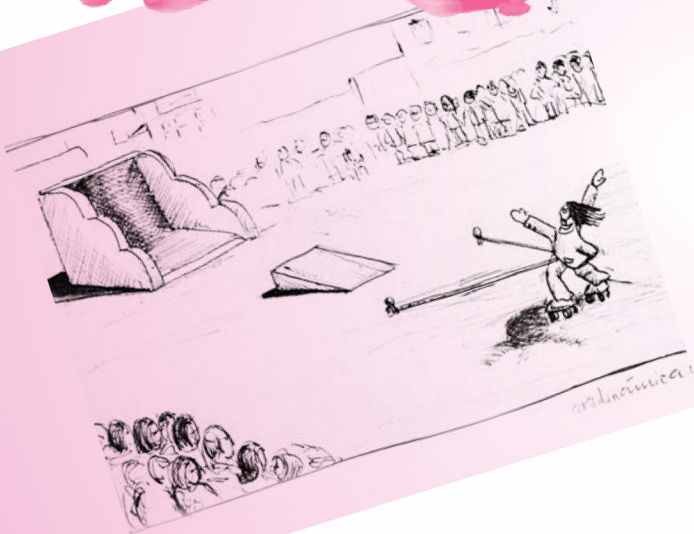

## FICHA TÉCNICA

- Suelo liso y pavimentado apto para patinar.
- Toma de corriente de 220v.
- Espacio escénico de 11m x 8m.
- Posibilidad de 30m de carrera entre el público.
- Acceso con vehículo y remolque tres horas antes.
- Camerino para dos personas.

**Idea Original:**  
Alfonso Alonso

**Dirección:**  
Ramiro Vergaz Criado

**Intérpretes:**  
El Gran Rufus y Gonzalo Caballero